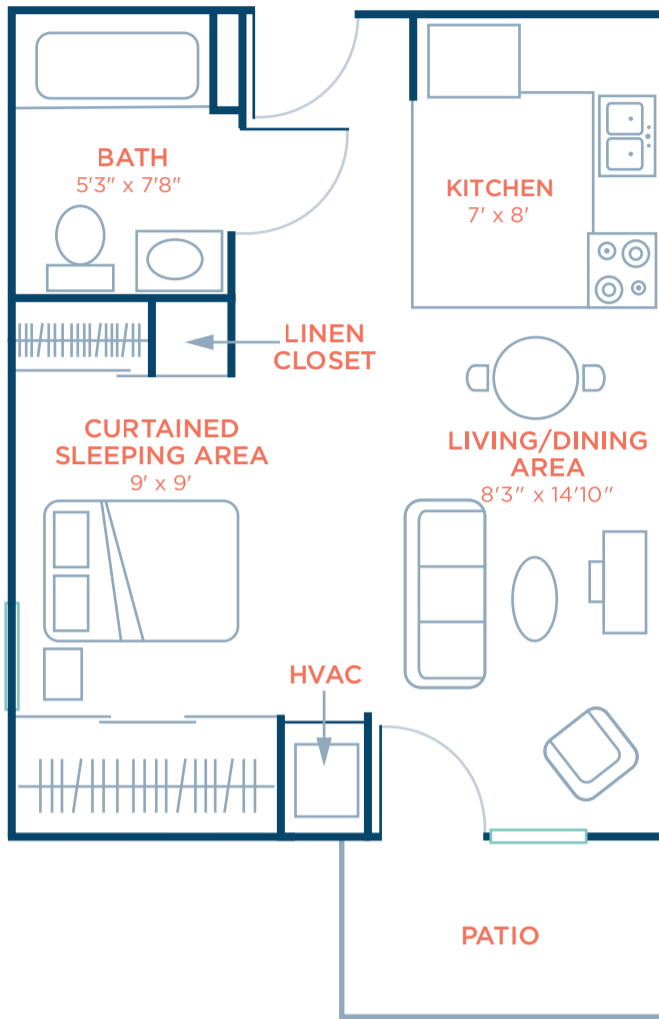

**Luther Meadow**

**EFFICIENCY UNIT**  
**415 sq. ft.**

**Luther Meadow**

**ONE-BEDROOM UNIT**  
**520 sq. ft.**